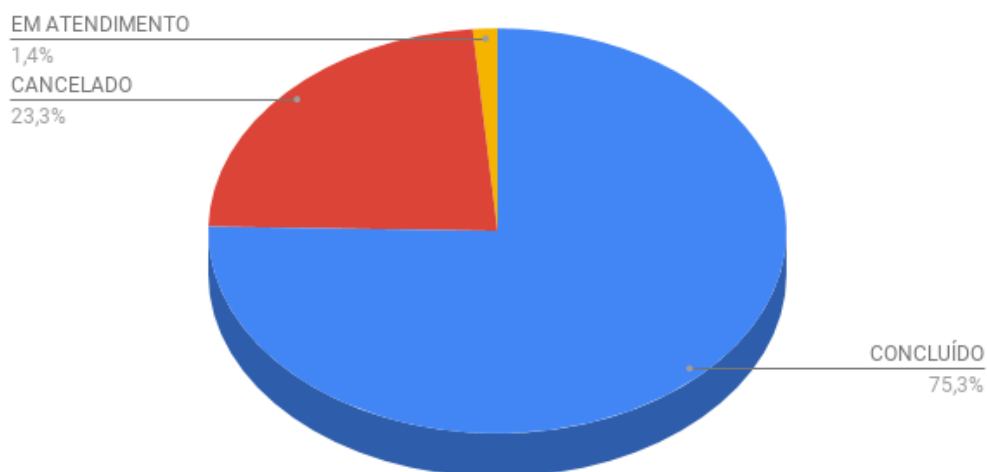

Público-alvo atendido

Sistemas

Atendimentos via sistema dos SIG's (SIGRH | SIPAC | SIGAA)

	CANCELADO	CONCLUÍDO	EM ATENDIMENTO	TOTAL
02/01/2019	1	13	-	14
03/01/2019	1	9	-	10
04/01/2019	-	3	-	3
05/01/2019	-	1	-	1
07/01/2019	-	10	-	10
08/01/2019	6	13	-	19
09/01/2019	2	7	-	9
10/01/2019	4	10	-	14
11/01/2019	3	9	1	13
14/01/2019	3	13	-	16
15/01/2019	1	6	-	7
16/01/2019	2	12	-	14
17/01/2019	4	12	-	16
18/01/2019	2	5	-	7
20/01/2019	1	-	-	1
21/01/2019	3	6	-	9
22/01/2019	3	9	-	12
23/01/2019	6	13	-	19
24/01/2019	3	14	1	18
25/01/2019	4	18	1	23
27/01/2019	1	-	-	1
28/01/2019	5	9	1	15
29/01/2019	4	13	-	17
30/01/2019	5	7	-	12
31/01/2019	4	8	-	12
Total	68	220	4	292