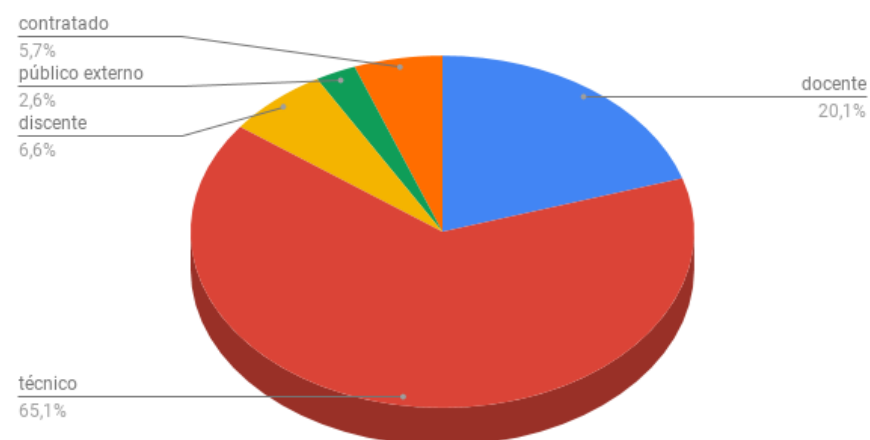

Atendimentos presenciais e por telefone dos SIG's (SIGRH | SIPAC | SIGAA)

	Contratado	Discente	Docente	Externo	Técnico	Total
02/01/2019	-	-	2	-	3	5
03/01/2019	-	-	-	-	4	4
04/01/2019	-	-	1	-	-	1
07/01/2019	-	-	1	-	3	4
08/01/2019	-	1	-	1	5	7
09/01/2019	-	1	1	-	4	6
10/01/2019	-	1	1	-	6	8
11/01/2019	-	-	-	-	5	5
14/01/2019	2	-	1	1	11	15
15/01/2019	-	-	-	-	7	7
16/01/2019	-	1	3	-	8	12
17/01/2019	-	-	2	-	5	7
18/01/2019	2	3	5	-	5	15
21/01/2019	-	-	1	-	12	13
22/01/2019	2	-	4	1	9	16
23/01/2019	2	1	5	-	11	19
24/01/2019	-	-	3	-	5	8
25/01/2019	1	2	5	-	15	23
28/01/2019	2	3	5	-	8	18
29/01/2019	1	-	-	1	12	14
30/01/2019	-	1	1	2	7	11
31/01/2019	1	1	5	-	4	11
Total	13	15	46	6	149	229

Público-alvo atendido

Sistemas

Atendimentos via sistema dos SIG's (SIGRH | SIPAC | SIGAA)

	CANCELADO	CONCLUÍDO	EM ATENDIMENTO	TOTAL
02/01/2019	1	13	-	14
03/01/2019	1	9	-	10
04/01/2019	-	3	-	3
05/01/2019	-	1	-	1
07/01/2019	-	10	-	10
08/01/2019	6	13	-	19
09/01/2019	2	7	-	9
10/01/2019	4	10	-	14
11/01/2019	3	9	1	13
14/01/2019	3	13	-	16
15/01/2019	1	6	-	7
16/01/2019	2	12	-	14
17/01/2019	4	12	-	16
18/01/2019	2	5	-	7
20/01/2019	1	-	-	1
21/01/2019	3	6	-	9
22/01/2019	3	9	-	12
23/01/2019	6	13	-	19
24/01/2019	3	14	1	18
25/01/2019	4	18	1	23
27/01/2019	1	-	-	1
28/01/2019	5	9	1	15
29/01/2019	4	13	-	17
30/01/2019	5	7	-	12
31/01/2019	4	8	-	12
Total	68	220	4	292