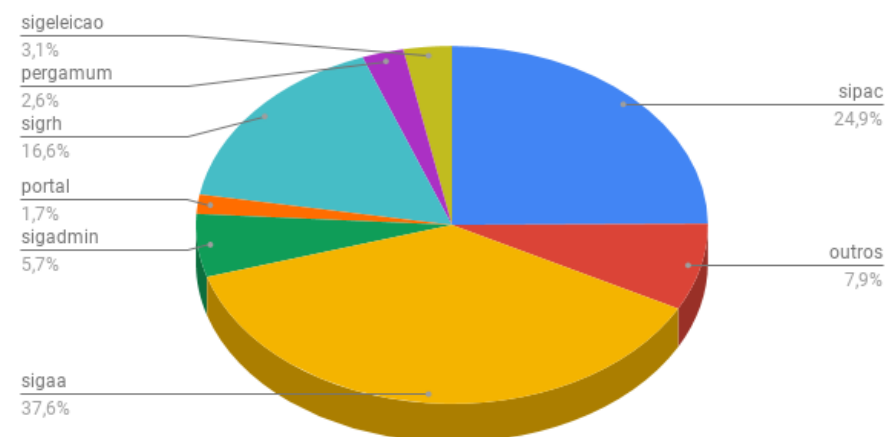

Atendimentos presenciais e por telefone dos SIG's (SIGRH | SIPAC | SIGAA)

	Contratado	Discente	Docente	Externo	Técnico	Total
02/01/2019	-	-	2	-	3	5
03/01/2019	-	-	-	-	4	4
04/01/2019	-	-	1	-	-	1
07/01/2019	-	-	1	-	3	4
08/01/2019	-	1	-	1	5	7
09/01/2019	-	1	1	-	4	6
10/01/2019	-	1	1	-	6	8
11/01/2019	-	-	-	-	5	5
14/01/2019	2	-	1	1	11	15
15/01/2019	-	-	-	-	7	7
16/01/2019	-	1	3	-	8	12
17/01/2019	-	-	2	-	5	7
18/01/2019	2	3	5	-	5	15
21/01/2019	-	-	1	-	12	13
22/01/2019	2	-	4	1	9	16
23/01/2019	2	1	5	-	11	19
24/01/2019	-	-	3	-	5	8
25/01/2019	1	2	5	-	15	23
28/01/2019	2	3	5	-	8	18
29/01/2019	1	-	-	1	12	14
30/01/2019	-	1	1	2	7	11
31/01/2019	1	1	5	-	4	11
Total	13	15	46	6	149	229

Público-alvo atendido

Sistemas

Atendimentos via sistema dos SIG's (SIGRH | SIPAC | SIGAA)

	CANCELADO	CONCLUÍDO	EM ATENDIMENTO	TOTAL
02/01/2019	1	13	-	14
03/01/2019	1	9	-	10
04/01/2019	-	3	-	3
05/01/2019	-	1	-	1
07/01/2019	-	10	-	10
08/01/2019	6	13	-	19
09/01/2019	2	7	-	9
10/01/2019	4	10	-	14
11/01/2019	3	9	1	13
14/01/2019	3	13	-	16
15/01/2019	1	6	-	7
16/01/2019	2	12	-	14
17/01/2019	4	12	-	16
18/01/2019	2	5	-	7
20/01/2019	1	-	-	1
21/01/2019	3	6	-	9
22/01/2019	3	9	-	12
23/01/2019	6	13	-	19
24/01/2019	3	14	1	18
25/01/2019	4	18	1	23
27/01/2019	1	-	-	1
28/01/2019	5	9	1	15
29/01/2019	4	13	-	17
30/01/2019	5	7	-	12
31/01/2019	4	8	-	12
Total	68	220	4	292