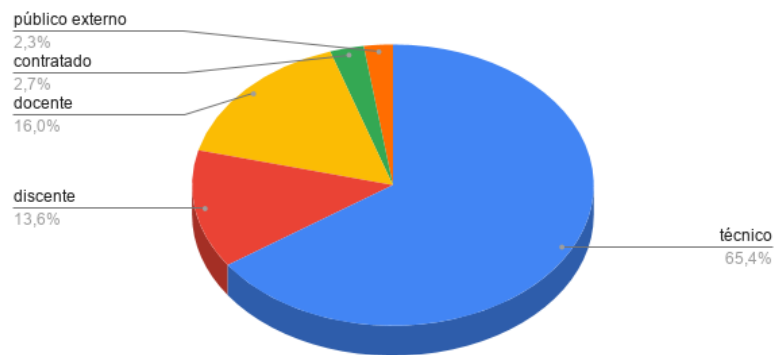

Atendimentos presenciais e por telefone dos SIG's (SIGRH | SIPAC | SIGAA)

	Contratado	Discente	Docente	Externo	Técnico	TOTAL
01/07/2019	-	2	3	-	9	14
02/07/2019	-	3	3	-	10	16
03/07/2019	1	3	2	-	12	18
04/07/2019	1	2	3	-	9	15
05/07/2019	-	1	2	-	13	16
09/07/2019	-	-	2	-	8	10
10/07/2019	1	-	1	-	10	12
11/07/2019	-	-	1	1	9	11
12/07/2019	-	1	-	-	12	13
15/07/2019	1	2	1	-	11	15
17/07/2019	-	-	3	-	4	7
18/07/2019	-	-	-	-	3	3
19/07/2019	-	1	3	-	10	14
22/07/2019	-	1	2	-	5	8
23/07/2019	1	4	3	1	5	14
24/07/2019	-	1	1	-	3	5
25/07/2019	-	-	-	1	7	8
26/07/2019	1	3	1	1	8	14
29/07/2019	-	-	-	1	6	7
30/07/2019	-	2	4	1	4	11
31/07/2019	1	9	6	-	10	26
TOTAL	7	35	41	6	168	257

Público-alvo atendido

Gráfico de público

Sistemas

Gráfico de módulo

Atendimentos via sistema dos SIG's (SIGRH | SIPAC | SIGAA)

	CANCELADO	CONCLUÍDO	EM ATENDIMENTO	Total
01/07/2019	4	16	2	22
02/07/2019	1	20	-	21
03/07/2019	3	29	-	32
04/07/2019	2	16	1	19
05/07/2019	-	14	-	14
07/07/2019	-	1	-	1
08/07/2019	-	4	-	4
09/07/2019	3	33	1	37
10/07/2019	3	13	-	16
11/07/2019	3	13	-	16
12/07/2019	-	26	-	26
13/07/2019	-	1	-	1
15/07/2019	5	25	-	30
16/07/2019	-	14	1	15
17/07/2019	5	20	1	26
18/07/2019	2	18	2	22
19/07/2019	4	19	2	25
20/07/2019	-	1	-	1
22/07/2019	3	12	1	16
23/07/2019	2	15	3	20
24/07/2019	4	8	3	15
25/07/2019	-	16	-	16
26/07/2019	2	11	1	14
28/07/2019	-	1	-	1
29/07/2019	4	16	-	20
30/07/2019	-	17	2	19
31/07/2019	1	11	2	14
Total geral	51	390	22	463