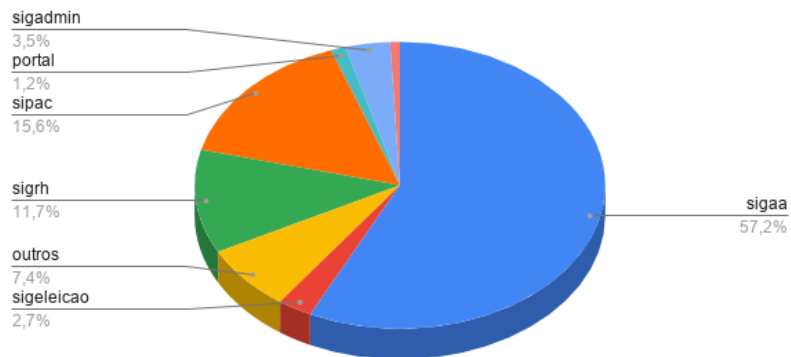

Atendimentos presenciais e por telefone dos SIG's (SIGRH | SIPAC | SIGAA)

	Contratado	Discente	Docente	Externo	Técnico	TOTAL
01/07/2019	-	2	3	-	9	14
02/07/2019	-	3	3	-	10	16
03/07/2019	1	3	2	-	12	18
04/07/2019	1	2	3	-	9	15
05/07/2019	-	1	2	-	13	16
09/07/2019	-	-	2	-	8	10
10/07/2019	1	-	1	-	10	12
11/07/2019	-	-	1	1	9	11
12/07/2019	-	1	-	-	12	13
15/07/2019	1	2	1	-	11	15
17/07/2019	-	-	3	-	4	7
18/07/2019	-	-	-	-	3	3
19/07/2019	-	1	3	-	10	14
22/07/2019	-	1	2	-	5	8
23/07/2019	1	4	3	1	5	14
24/07/2019	-	1	1	-	3	5
25/07/2019	-	-	-	1	7	8
26/07/2019	1	3	1	1	8	14
29/07/2019	-	-	-	1	6	7
30/07/2019	-	2	4	1	4	11
31/07/2019	1	9	6	-	10	26
TOTAL	7	35	41	6	168	257

Público-alvo atendido

Gráfico de público

Sistemas

Gráfico de módulo

Atendimentos via sistema dos SIG's (SIGRH | SIPAC | SIGAA)

	CANCELADO	CONCLUÍDO	EM ATENDIMENTO	Total
01/07/2019	4	16	2	22
02/07/2019	1	20	-	21
03/07/2019	3	29	-	32
04/07/2019	2	16	1	19
05/07/2019	-	14	-	14
07/07/2019	-	1	-	1
08/07/2019	-	4	-	4
09/07/2019	3	33	1	37
10/07/2019	3	13	-	16
11/07/2019	3	13	-	16
12/07/2019	-	26	-	26
13/07/2019	-	1	-	1
15/07/2019	5	25	-	30
16/07/2019	-	14	1	15
17/07/2019	5	20	1	26
18/07/2019	2	18	2	22
19/07/2019	4	19	2	25
20/07/2019	-	1	-	1
22/07/2019	3	12	1	16
23/07/2019	2	15	3	20
24/07/2019	4	8	3	15
25/07/2019	-	16	-	16
26/07/2019	2	11	1	14
28/07/2019	-	1	-	1
29/07/2019	4	16	-	20
30/07/2019	-	17	2	19
31/07/2019	1	11	2	14
Total geral	51	390	22	463