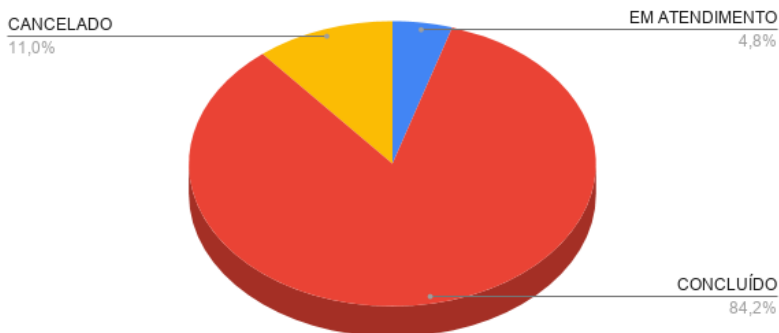

Atendimentos via sistema dos SIG's (SIGRH | SIPAC | SIGAA)

	CANCELADO	CONCLUÍDO	EM ATENDIMENTO	Total
01/07/2019	4	16	2	22
02/07/2019	1	20	-	21
03/07/2019	3	29	-	32
04/07/2019	2	16	1	19
05/07/2019	-	14	-	14
07/07/2019	-	1	-	1
08/07/2019	-	4	-	4
09/07/2019	3	33	1	37
10/07/2019	3	13	-	16
11/07/2019	3	13	-	16
12/07/2019	-	26	-	26
13/07/2019	-	1	-	1
15/07/2019	5	25	-	30
16/07/2019	-	14	1	15
17/07/2019	5	20	1	26
18/07/2019	2	18	2	22
19/07/2019	4	19	2	25
20/07/2019	-	1	-	1
22/07/2019	3	12	1	16
23/07/2019	2	15	3	20
24/07/2019	4	8	3	15
25/07/2019	-	16	-	16
26/07/2019	2	11	1	14
28/07/2019	-	1	-	1
29/07/2019	4	16	-	20
30/07/2019	-	17	2	19
31/07/2019	1	11	2	14
Total geral	51	390	22	463

Gráfico de atendimentos